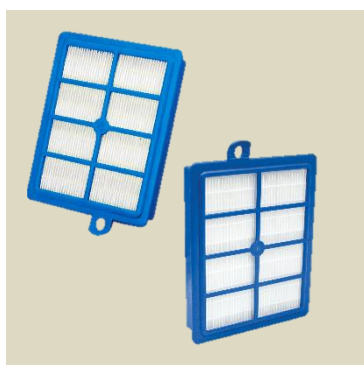

Filtr EFS1W Allergy Plus™
Omyvatelný hygienický filtr EFH12W

900167768
900195119