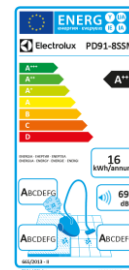

OBSAH BALENÍ