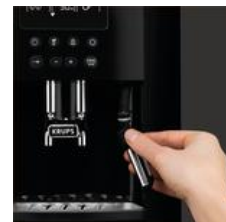

KRUPS®

Arabica EA8178 display černý se stříbrnými prvky
Plně automatický kávovar Krups Arabica EA817810
EA817810

Kompaktní design - s technologií Quattro Force

Dopřejte si to pravé espresso připravené snadno a rychle díky automatickému přístroji na espresso KRUPS ARABICA. Praktické kompaktní provedení, které přístroji nikterak neubírá na výkonu, nabízí intuitivní funkce, které vám ve spojení s moderními technologiemi připraví přímo do šálku kávu a espresso dokonalé chuti.

Extra velký LCD displej

S intuitivním a uživatelsky přívětivým LCD displejem budete mít své kávové nápoje plně pod kontrolou a zvládnete připravit všechny své oblíbené věci s naprostou lehkostí.

Řízení teploty a mletí

Zaznamenejte si oblíbené recepty

Praktický paměťový režim umožňuje prostřednictvím intuitivního procesu uložit dva různé recepty nápojů, abyste si mohli uložit nastavení pro svou optimální kávu a mít pokaždé jistotu skvělého výsledku.