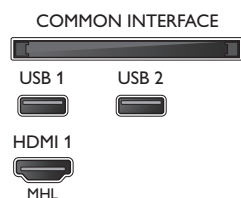

Příslušenství

- Dodávané příslušenství: Dálkový ovladač, 2x baterie AAA, Napájecí kabel, Stručný návod k rychlému použití, Brožura s právními a bezpečnostními informacemi, Záruční list, Stojan na nábytek

Funkce Smart TV

- Snadná instalace: Automatické rozpoznání zařízení Philips, Průvodce připojením zařízení, Průvodce instalací sítě, Průvodce nastavením
- Snadné použití: Univerzální tlačítko Smart Menu, Uživatelská příručka na obrazovce
- Možnost aktualizace firmwaru: Průvodce aut. aktualizacemi firmwaru, Aktualizace firmwaru přes USB, Aktualizace firmwaru online
- Interaktivní televize: HbbTV
- Aplikace Philips TV Remote*: Aplikace, Videokanály, Ovládání, Nyní v TV, Televizní průvodce, Video na vyžádání
- Program: Pozastavení televizního vysílání, Nahrávání na zařízení USB*
- Nastavení formátu obrazovky: Základní – Vyplnit

- obrazovku, Přizpůsobit obrazovce, Zoom, roztažení
- Aplikace SmartTV*: Online videopůjčovna, Otevřený internetový prohlížeč, Služba Social TV, TV on Demand, YouTube
- Interakce s uživatelem: SimplyShare

Connections

Side