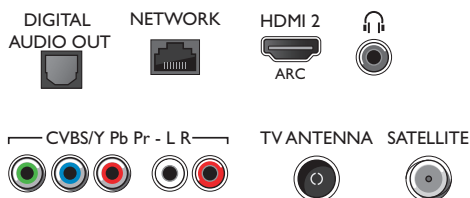

Rear

Datum vydání 2017-06-14

Verze: 6.2.1

12 NC: 8670 001 44281
EAN: 87 18863 01143 0

© 2017 Koninklijke Philips N.V.
Všechna práva vyhrazena.

Údaje mohou být změněny bez předchozího varování.
Ochranné známky jsou majetkem Koninklijke Philips N.V. nebo jejich příslušných vlastníků.

www.philips.com