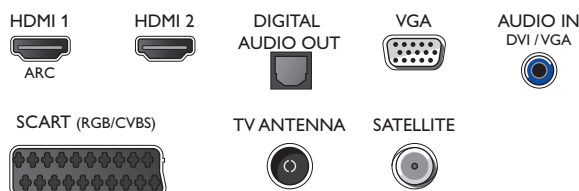

Connections

Side

Rear

Datum vydání 2017-05-24

Verze: 4.2.1

12 NC: 8670 001 44274
EAN: 87 18863 01139 3

© 2017 Koninklijke Philips N.V.
Všechna práva vyhrazena.

Údaje mohou být změněny bez předchozího varování.
Ochranné známky jsou majetkem Koninklijke Philips N.V. nebo jejich příslušných vlastníků.