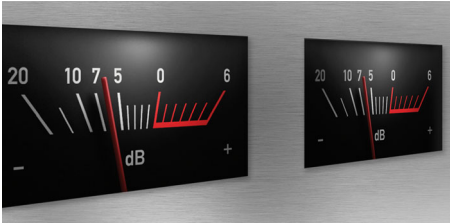

Obhat'te svůj zvukový zážitek

- Snadné nastavení vysokých a nízkých tónů
- Kuželový výškový reproduktor pro podrobný a přirozený zvuk
- Reproduktory s konstrukcí Bass Reflex zajišťují silné a hlubší basy

Snadné použití

- Vestavěný ukazatel VU (jednotka hlasitosti) ukazuje hladinu vstupního signálu
- Pohotovostní režim Bluetooth je vždy zapnuto pro snadné připojení
- Rychlé a efektivní USB nabíjení pro vaše chytré zařízení

PHILIPS

Přednosti

Vestavěný ukazatel VU

Vestavěný ukazatel VU (jednotka hlasitosti) ukazuje hladinu signálu hudby na všech zdrojových režimech. To vám umožňuje zkontrolovat, jestli je vstupní signál příliš vysoký nebo příliš nízký. U modelů, které podporují externí zdroje, například audio-in nebo Bluetooth, je možné nastavit hlasitost výstupu z vašich zařízení (je-li to možné) a nastavit tak vhodnou hlasitost hudby při optimalizaci kvality zvuku ze zdroje.