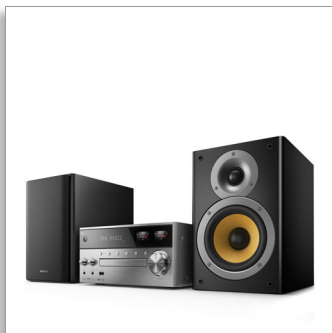

Philips
Hudební mikrosystém

Bluetooth

Port USB pro přehrávání/napájení
DAB+

BTB8000

Plný a působivý zvuk

Posedlost zvukem

Skvělý zvuk z libovolného zdroje díky mikrosystému Philips. Kvalitní výškové reproduktory poskytují podrobný a přirozený zvuk. Ukazatele jednotek pro regulaci hlasitosti (VU) vám umožňují sledovat vstupní signál tak, jak to dělají profesionálové.