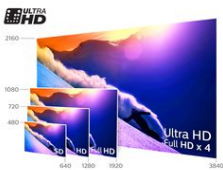

4K Ultra HD

Televizor Ultra HD má čtyřikrát vyšší rozlišení než běžný televizor Full HD. Díky více než 8 miliónům pixelů a naší jedinečné technologii zvýšení rozlišení Ultra Resolution si vychutnáte nejlepší možnou kvalitu obrazu. Čím vyšší je kvalita původního obsahu, tím lepší obraz a rozlišení si můžete užívat. Užijte si větší ostrost, lepší vykreslení hloubky, špičkový kontrast, přirozený plynulý pohyb a detaily bez chybičky.