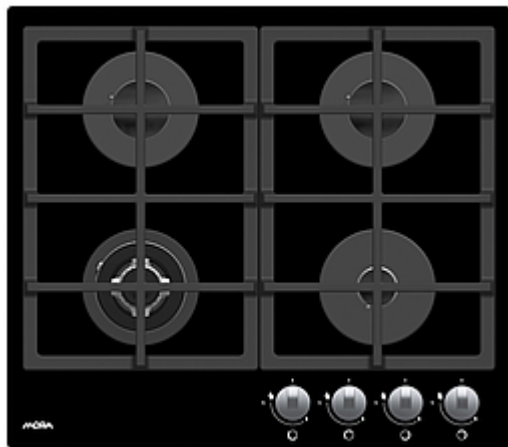

# VDP 645 GB1

MORA

SVĚT KUCHYŇSKÝCH SPOTŘEBIČŮ

## plynová vestavná skleněná deska

**EAN kód:** 3838942806971

4 plynové horáky s pojistkami STOP GAS 1x EXTRA trojitý horák 3300 W elektrické zapalování hořáků v knoflíčích dvoudílná LITINOVÁ varidlová mřížka skleněný povrch - tvrzené sklo elektrické napětí: 230 V připojení na plyn: G1/2"