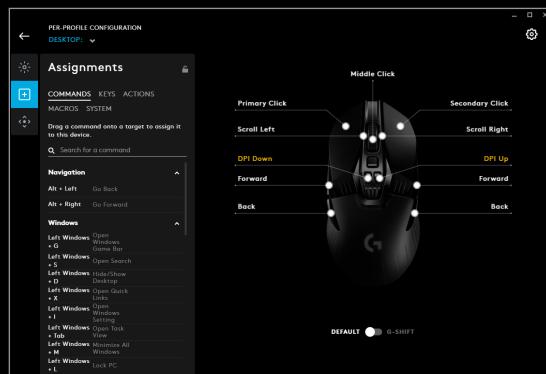

Logitech G Hub

Logitech G HUB vám poskytuje jedinečný prostor pro optimalizaci a přizpůsobení všech vašich podporovaných zařízení Logitech G: myši, klávesnice, náhlavní soupravy, reproduktory a webové kamery.

Nastavte klávesnici pomocí makro kláves, přemapujte si jednotlivé klávesy, nakonfigurujte vazby na více kláves nebo vytvořte složitá makra. Na programujte si své podsvícení díky technologii LIGHTSYNC.

Logitechg.com/g Hub