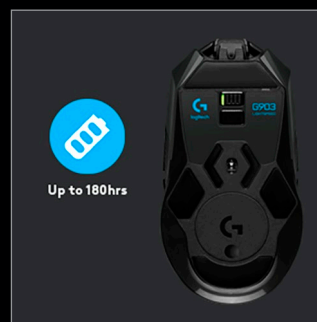

Až 180 hodin na jedno nabití

Vysoce efektivní konstrukce systému vede k téměř ónásobné výdrže baterie oproti předchozí generaci; vydrží až 140 hodin při osvětlení LIGHTSYNC RGB a až 180 hodin bez.