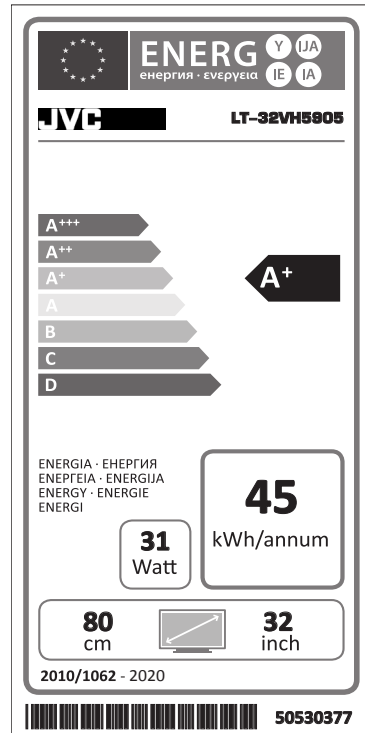

Energy Efficiency Class	A+
Visible Screen Size (approx.)	80 cm / 32 inches
On Mode Power Consumption (approx.)(*)	31 W
Annual Power Consumption (approx.)(**)	45 kWh
Standby Power Consumption (approx.)	< 0.5 W

(*) Tested in accordance with IEC 62087-BD Ed. 3.0:2011 in default settings.

(**) Energy consumption 45 kWh per year, based on the power consumption of the television operating 4 hours per day for 365 days. The actual energy consumption will depend on how the television is used.

English

Třída Energetické účinnosti	A+
Viditelná velikost obrazovky	80 cm / 32 palce
Spotřeba energie v provozu (přibl.)(*)	31 W
Roční spotřeba energie (přibl.) (**)	45 kWh
Spotřeba energie v pohotovostním režimu (přibl.)	< 0.5 W

Čeština

Energiatahatékonyági osztály	A+
Látható kép méret (kb.)	80 cm / 32 hüvelyk
Fogyasztás bekapcsolt üzemmódban (kb.)(*)	31 W
Éves fogyasztás (kb.)(**)	45 kWh
Készenléti fogyasztás (kb.)	< 0.5 W

Az IEC 62087-BD Ed.3.0: 2011 szabvány alapján tesztelve, alapértelmezett beállításokban. 3.0:2011 az alapértelmezett beállításokban.