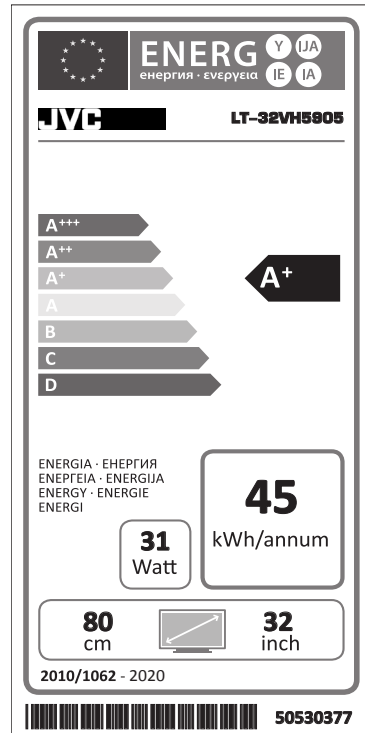

English

Třída Energetické účinnosti	A+
Viditelná velikost obrazovky	80 cm / 32 palce
Spotřeba energie v provozu (přibl.)(*)	31 W
Roční spotřeba energie (přibl.) (**)	45 kWh
Spotřeba energie v pohotovostním režimu (přibl.)	< 0.5 W

(*) Testováno v souladu s IEC 62087-BD Ed. 3.0:2011 ve výchozím nastavení.

(**) Spotřeba energie 45 kWh za rok, na základě spotřeby energie televizoru, který je v provozu 4 hodiny denně 365 dní. Skutečná spotřeba energie závisí na tom, jak je televizor používán.

Čeština

Energiatahatékonyági osztály	A+
Látható kép méret (kb.)	80 cm / 32 hüvelyk
Fogyasztás bekapcsolt üzemmódban (kb.)(*)	31 W
Éves fogyasztás (kb.)(**)	45 kWh
Készenléti fogyasztás (kb.)	< 0.5 W

Az IEC 62087-BD Ed.3.0: 2011 szabvány alapján tesztelve, alapértelmezett beállításokban. 3.0:2011 az alapértelmezett beállításokban.

(**) Az energiafogyasztás évente **45 kWh**, 365 nap alatt napi 4 órás üzemidő fogyasztása alapján. Az aktuális energiafogyasztás a TV-készülék használatától idejétől függ.

Magyar

Trieda energetickej účinnosti	A+
Viditeľná veľkosť obrazovky (približne)	80 cm / 32 palec
Spotreba energie v Zapnutom režime (cca) (*)	31 W
Ročná spotreba energie (cca) (*)	45 kWh
Spotreba energie v Pohotovostnom režime (cca) (*)	< 0.5 W