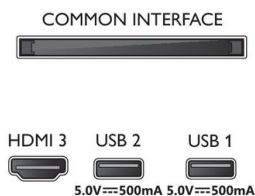

Connections

Side