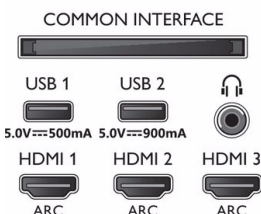

Connections

Side