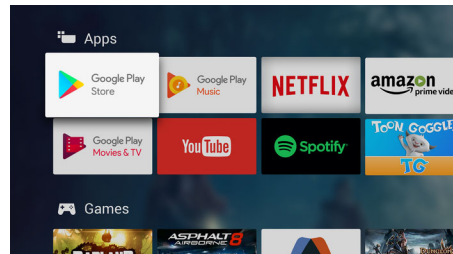

Televizní obsah

Překročte hranice tradičního televizního programu pomocí obchodu Google Play a galerii aplikací Philips. Vychutnejte si nekonečný výběr online filmů, televizních pořadů, hudby, aplikací a her. Ještě více obsahu, do kterého se můžete zamilovat.

Hlasové ovládání AI.

Ovládejte svůj televizor Philips se systémem Android pomocí svého hlasu. Chcete si něco zahrát, podívat se na Netflix nebo najít obsah a aplikace v obchodě Google Play? Prostě to televizoru řekněte. Takto můžete ovládat dokonce všechna chytrá domácí zařízení kompatibilní s funkcí Google Assistant, například ztlumení světel nebo nastavení termostatu při filmovém večeru. Ani nemusíte vstát z pohovky. Doba hledání dálkového ovladače televizoru skončila. Nyní můžete svůj chytrý televizor Philips ovládat pomocí hlasu prostřednictvím zařízení s podporou Alexa, jako je například Amazon Echo. Zapněte televizor, změňte kanál, přepněte na herní konzoli a další zařízení pomocí služby Alexa.

androidtv