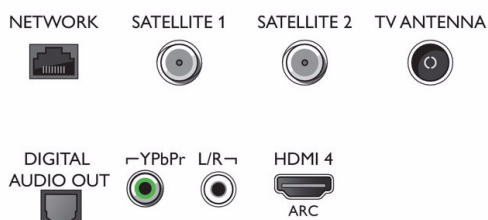

Příslušenství

- Dodávané příslušenství: Brožura s právními a bezpečnostními informacemi, Kabel minikonektor na L/R, Kabel minikonektor na YPbPr, Napájecí kabel, Stručný návod k rychlému použití, Dálkový ovladač, Stojan na nábytek
- Dodávané baterie: 2x baterie AAA

Connections

Side

Bottom

Datum vydání 2019-09-19

Verze: 5.0.1

12 NC: 8670 001 57797
EAN: 87 18863 01920 7

© 2019 Koninklijke Philips N.V.
Všechna práva vyhrazena.

Údaje mohou být změněny bez předchozího varování.
Ochranné známky jsou majetkem Koninklijke Philips N.V. nebo jejich příslušných vlastníků.