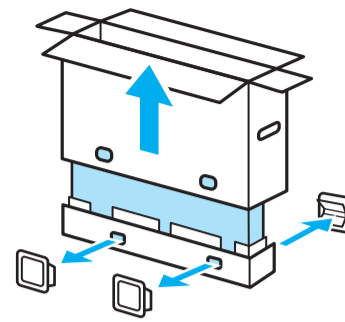

Television  
Setup Guide

Название продукта: Телевизор  
Назва виробу: Телевізор

5-014-782-11(1)

GB	Setup Guide
FR	Guide d'installation
ES	Guía de configuración
NL	Installatiehandleiding
DE	Einrichtungshandbuch
PT	Guia de configuração
IT	Guida di installazione