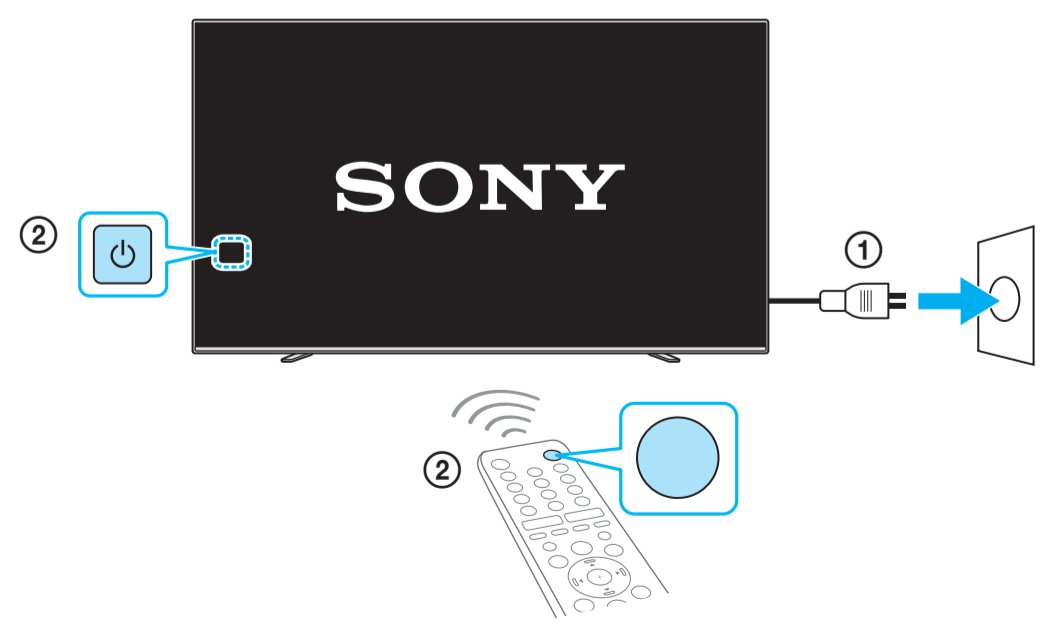

8

9

10

11

12

<http://www.sony.net/tv-how-to-videos>

Help / Aide / Ayuda / Help / Hilfe /
Ajuda / Guida / Hjälp / Hjælp / Ohje /
Hjelp / Pomoc / Náponěda / Pomocník /
Súgó / Ajutor / Помощ / Βοήθεια /
Yardım / Справка / Довідка

Tips / Conseils / Consejos / Tips /
Tipps / Sugestões / Guide / Tips / Tips /
Ohjeita / Tips / Porady / Tipy / Tipy /
Tipprek / Sfaturi / Съвети / Συμβουλές /
İpuçları / Подсказка / Поради