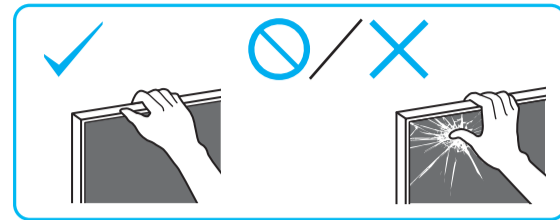

Television  
Setup Guide

Название продукта: Телевизор  
Назва виробу: Телевізор

5-014-782-11(1)

GB	Setup Guide
FR	Guide d'installation
ES	Guía de configuración
NL	Installatiehandleiding
DE	Einrichtungshandbuch
PT	Guia de configuração
IT	Guida di installazione