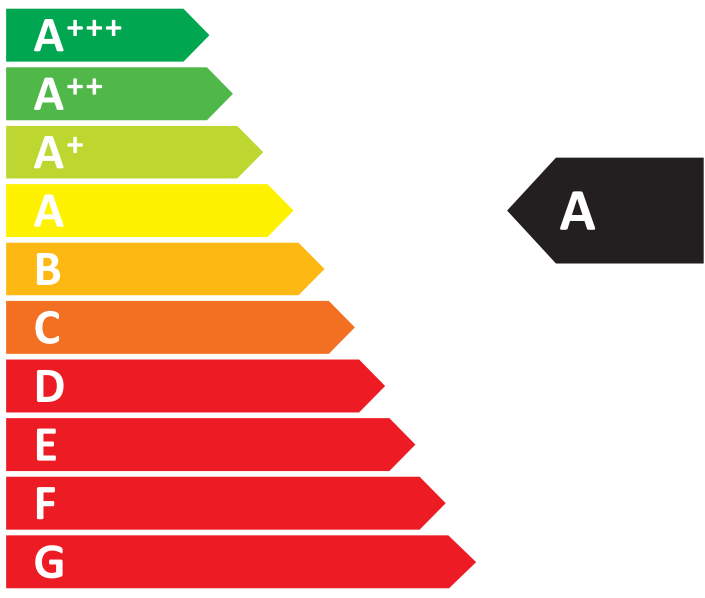

1 1 0 . 0 0

ENERG

енергия · ενεργεια

eta

ETA952890010

2 2 0 . 0 0

ENERGIA · ЕНЕРГИЯ · ΕΝΕΡΓΕΙΑ
ENERGIJA · ENERGY · ENERGIE
ENERGI

135
kWh/annum