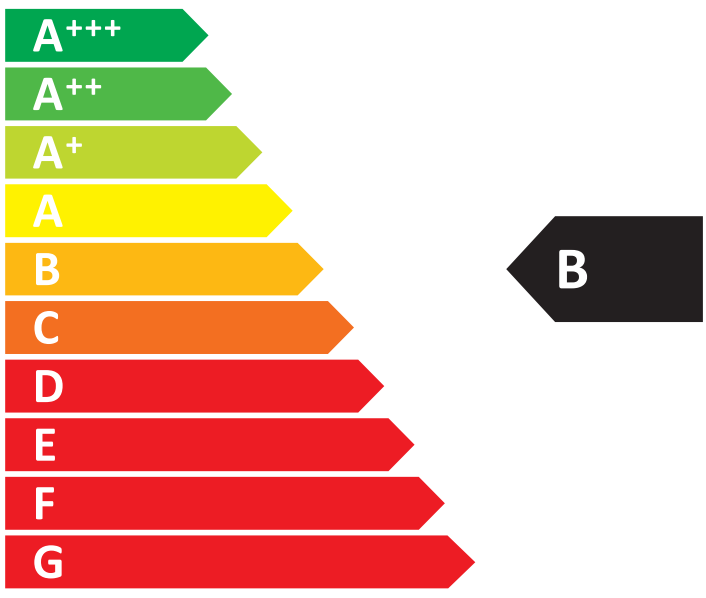

1 1 0 . 0 0

2 2 0 . 0 0

ENERG

енергия · ενεργεια

eta

ETA952990010

ENERGIA · ЕНЕРГИЯ · ΕΝΕΡΓΕΙΑ
ENERGIJA · ENERGY · ENERGIE
ENERGI

189
kWh/annum